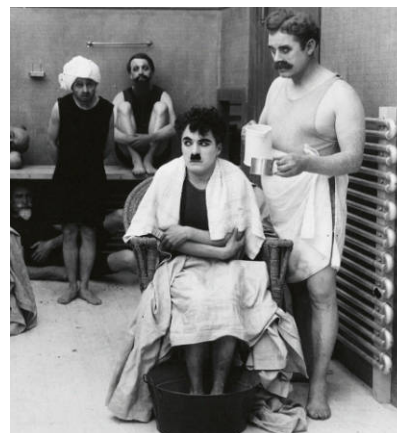

À PARTIR DE 6 ANS

Charlot s'amuse

De Charlie Chaplin

États-Unis | 1915 | 1h12 | noir et blanc

Le vagabond le plus célèbre de l'histoire du cinéma mène la belle vie dans ce programme inédit de trois courts métrages réunissant *Charlot au music-hall*, *Charlot et le comte* et *Charlot fait une cure*.