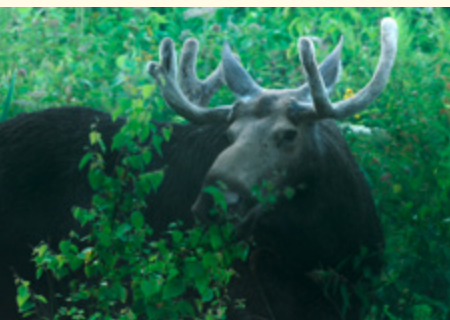

DANS LES BOIS

DE MINDAUGAS SURVILA

Lituanie | 2018 | 1h03 | documentaire | couleur

à partir de 6 ans

Un bûcheron vide un sac, dont le contenu attire des élan. Ce sera la seule présence humaine dans ce documentaire où l'on découvre, au fil des saisons, la vie de la faune au cœur d'une forêt primaire.

L'appel de la forêt a entraîné Mindaugas Survila en Lituanie durant huit ans. Au ras du sol ou cameraman perché dans les arbres, il a filmé les animaux à leur insu et capté les sons en bricolant un matériel à cet effet. Un insecte se libère de la neige, le blaireau se gratte le ventre, parade nuptiale de grands tétras, En plans fixes ou mobiles, Survila nous ouvre les yeux sur un monde fascinant, encore vierge et menacé de disparition.

OÙ VOIR CE FILM : ARCHIPEL, BRADY, CINÉMA DES CINÉASTES, ENTREPÔT, LOUXOR, MAJESTIC PASSY, NOUVEL ODÉON, STUDIO DES URSULINES

Retrouvez les animations pour ce film en p. 12

PACHAMAMA

DE JUAN ANTIN

France, Luxembourg, Canada | 2018 | 1h10 | animation | couleur

à partir de 7 ans

Un village de la cordillère des Andes voue un culte à Pachamana (la Terre mère), quand l'intendant inca vole une idole en or. L'intrépide Tepulpaï qui veut devenir chaman et la prudente Naïra partent à la reconquête du totem.

Les aventures périlleuses des adolescents relèvent du récit d'apprentissage, de la fable écolo et ont trait à l'histoire féroce de la colonisation des conquistadors. Nos héros reviendront au village sur l'aile d'un condor géant. Le dépaysement visuel, une explosion de couleurs, est dédié aux arts précolombiens et s'accompagne de la partition musicale de P. Hamon (flutes en céramique et vases siffleurs).