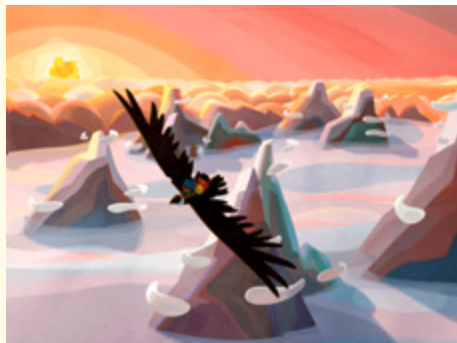

DANS LES BOIS

DE MINDAUGAS SURVILA

Lituanie | 2018 | 1h03 | documentaire | couleur

à partir de 6 ans

Un bûcheron vide un sac, dont le contenu attire des élan. Ce sera la seule présence humaine dans ce documentaire où l'on découvre, au fil des saisons, la vie de la faune au cœur d'une forêt primaire.

L'appel de la forêt a entraîné Mindaugas Survila en Lituanie durant huit ans. Au ras du sol ou cameraman perché dans les arbres, il a filmé les animaux à leur insu et capté les sons en bricolant un matériel à cet effet. Un insecte se libère de la neige, le blaireau se gratte le ventre, parade nuptiale de grands tétras, En plans fixes ou mobiles, Survila nous ouvre les yeux sur un monde fascinant, encore vierge et menacé de disparition.

OÙ VOIR CE FILM : ARCHIPEL, BRADY, CINÉMA DES CINÉASTES, ENTREPÔT, LOUXOR, MAJESTIC PASSY, NOUVEL ODÉON, STUDIO DES URSULINES

Retrouvez les animations pour ce film en p. 12

PACHAMAMA

DE JUAN ANTIN

France, Luxembourg, Canada | 2018 | 1h10 | animation | couleur

à partir de 7 ans

Un village de la cordillère des Andes voue un culte à Pachamana (la Terre mère), quand l'intendant inca vole une idole en or. L'intrépide Tepulpaï qui veut devenir chaman et la prudente Naïra partent à la reconquête du totem.

Les aventures périlleuses des adolescents relèvent du récit d'apprentissage, de la fable écolo et ont trait à l'histoire féroce de la colonisation des conquistadors. Nos héros reviendront au village sur l'aile d'un condor géant. Le dépaysement visuel, une explosion de couleurs, est dédié aux arts précolombiens et s'accompagne de la partition musicale de P. Hamon (flutes en céramique et vases siffleurs).

OÙ VOIR CE FILM : 3 LUXEMBOURG, ARCHIPEL, BRADY, CHAPLIN DENFERT, CHAPLIN ST-LAMBERT, CINÉMA DES CINÉASTES, CLUB DE L'ÉTOILE, ÉPÉE DE BOIS, ESCURIAL, LUMINOR HÔTEL DE VILLE, MAJESTIC PASSY, NOUVEL ODÉON, STUDIO DES URSULINES

Retrouvez les animations pour ce film en p. 12